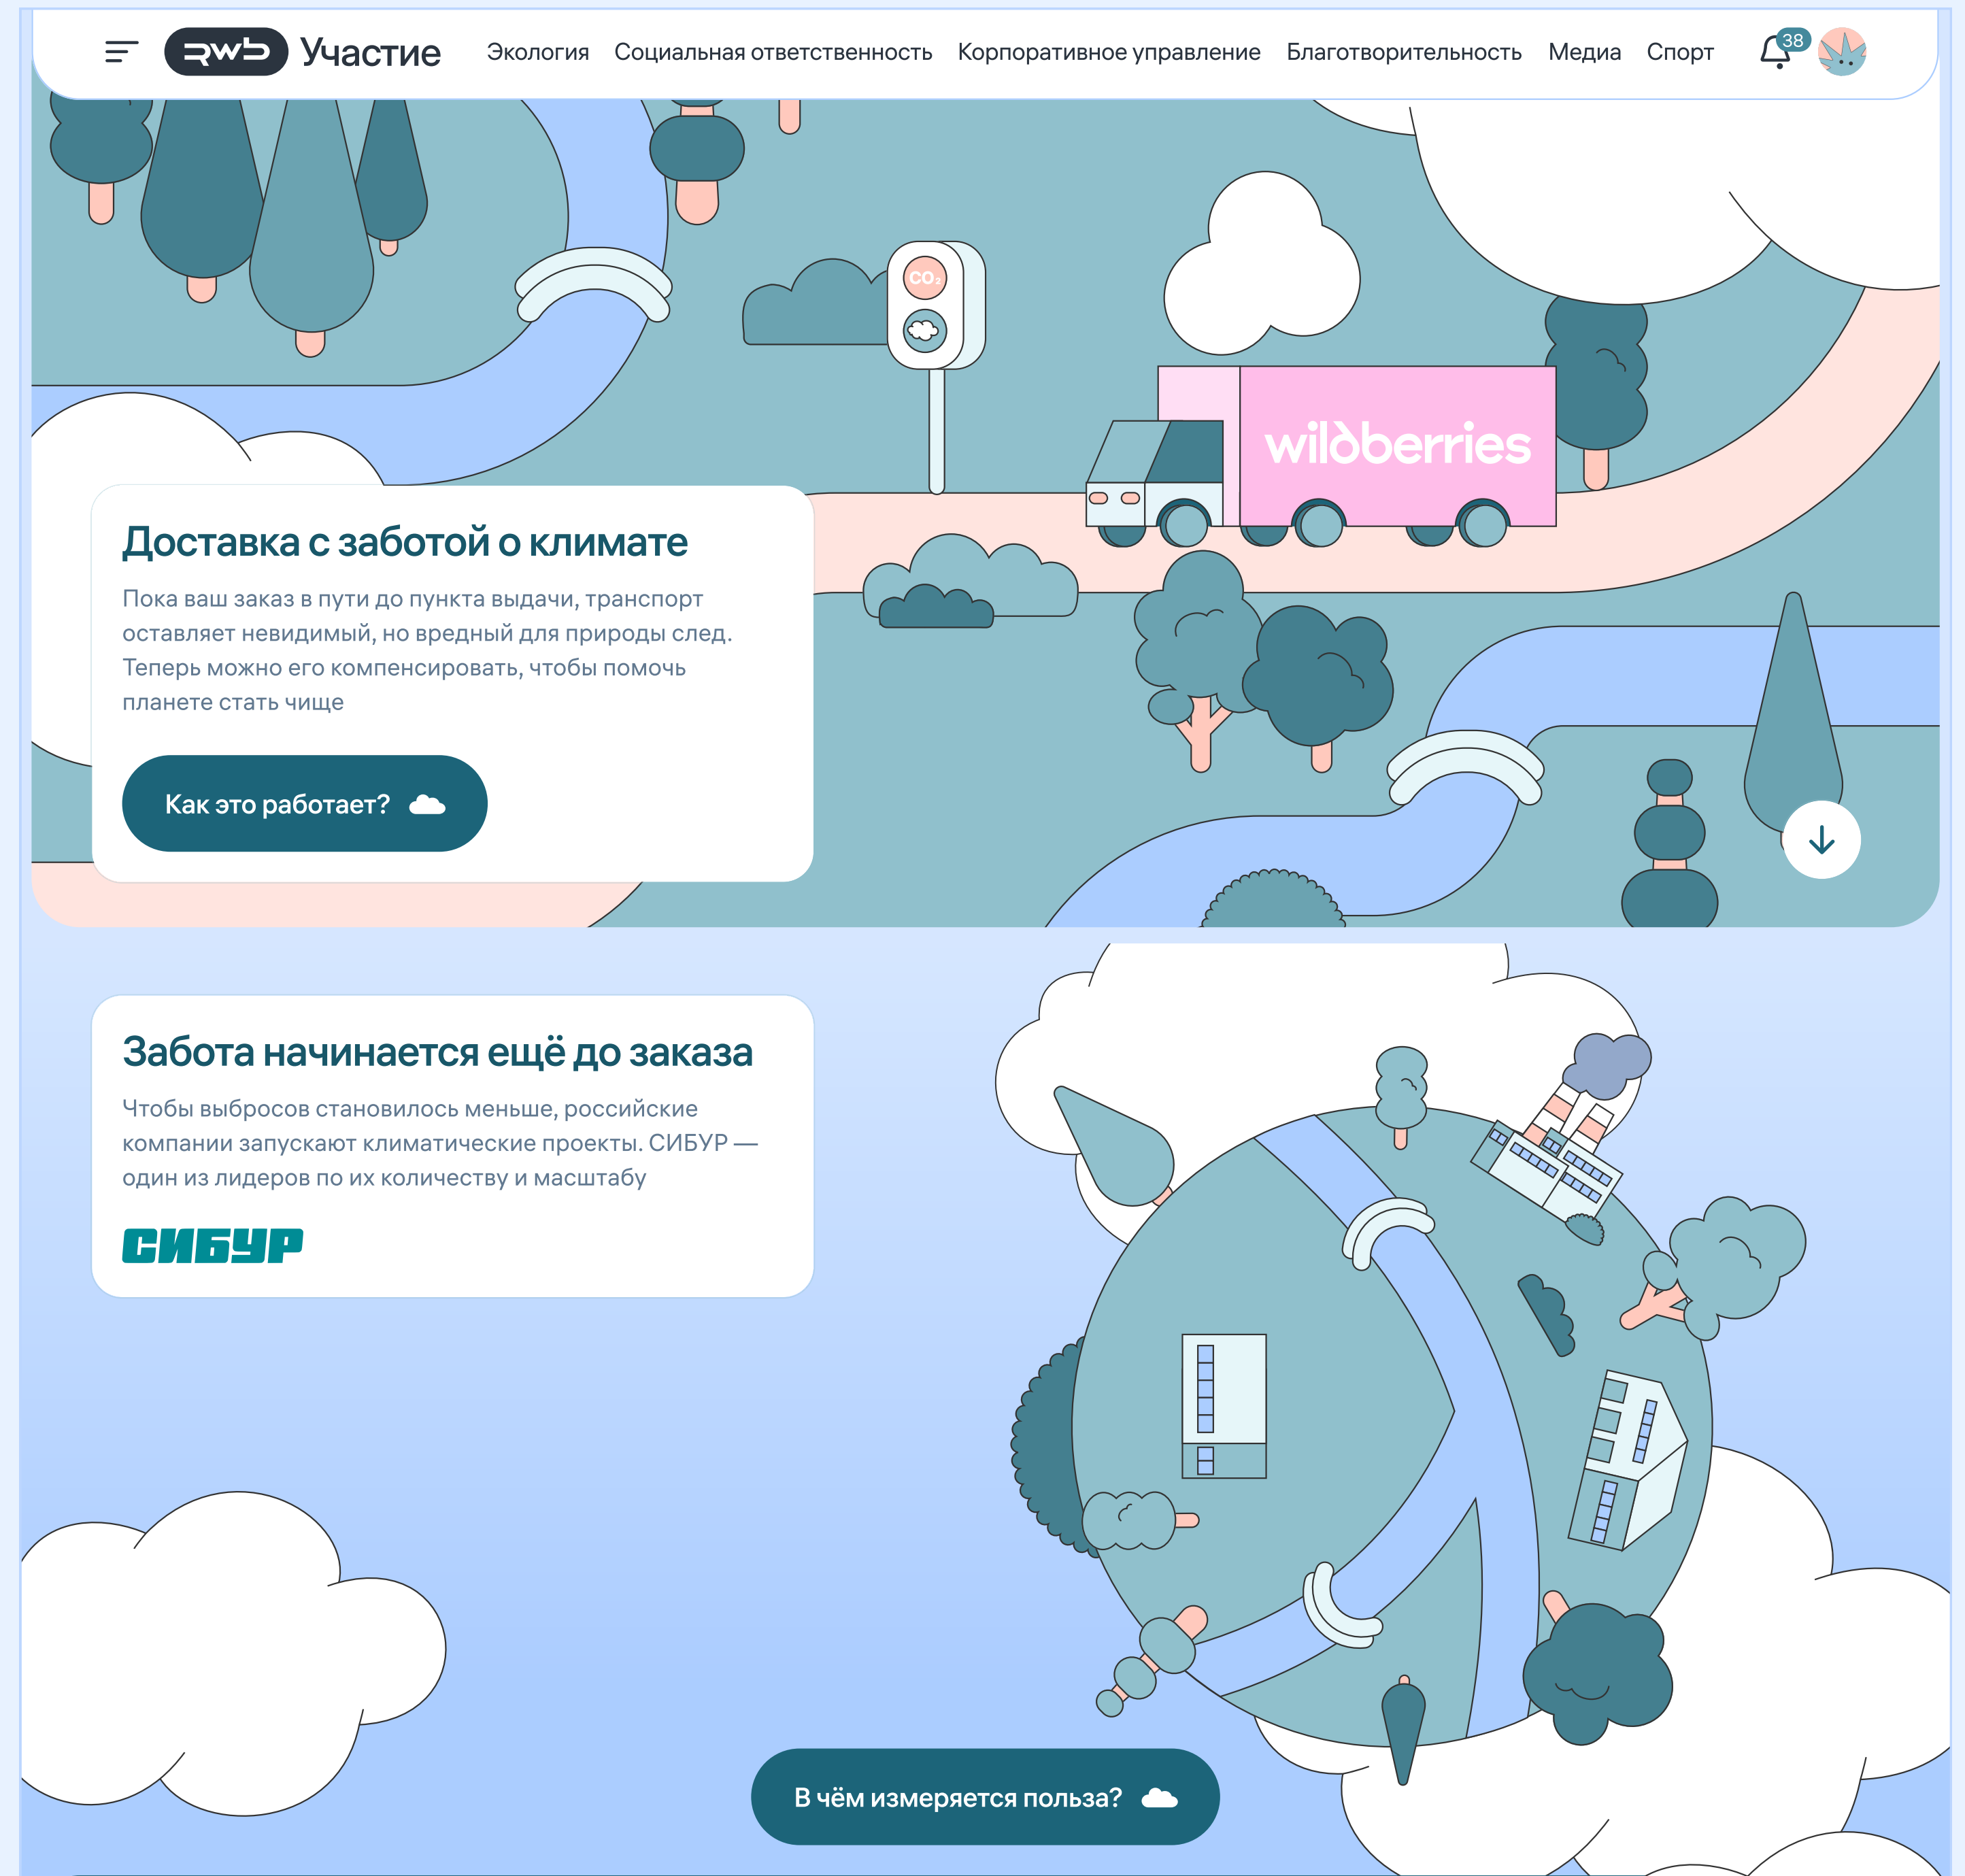

Экосервис по компенсации углеродного следа на платформе RWB Участие

Интерактивный лонгрид

Компенсировать углеродный след от доставок можно в личном кабинете на платформе RWB Участие

Участие Экология Социальная ответственность Корпоративное управление Благотворительность Медиа Спорт

Личный кабинет

Профиль Пожертвования Волонтерство Награды **Углеродный след**

Углеродный след ☁️

Доставка товаров — это неизбежный выброс CO₂. Компенсируйте его углеродными единицами от СИБУРа, чтобы планета стала чище