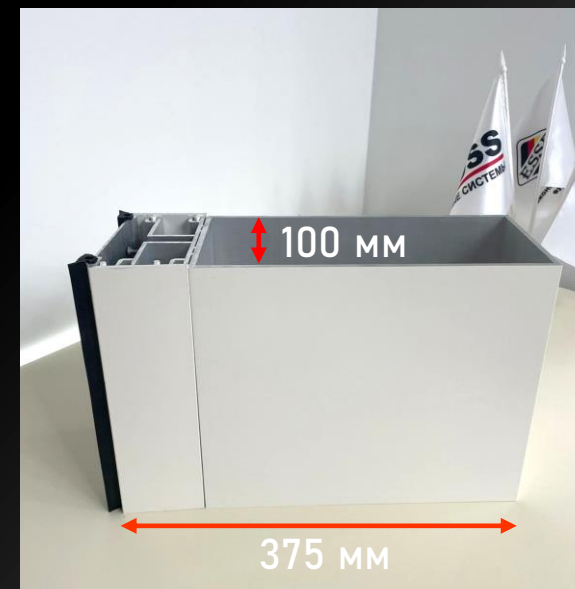

РАЗНООБРАЗИЕ AL ПРОФИЛЕЙ И РЕШЕНИЙ

Собственное матричное
производство

ЖК «Академическая»

KRAUSS PREMIUM

ЖК «Мичуринский»
2 очередь 6 корпус

KRAUSS
PREMIUM

KRVF-01

Для этого объекта уже изготовлено
10 НОВЫХ ПРОФИЛЕЙ под проект