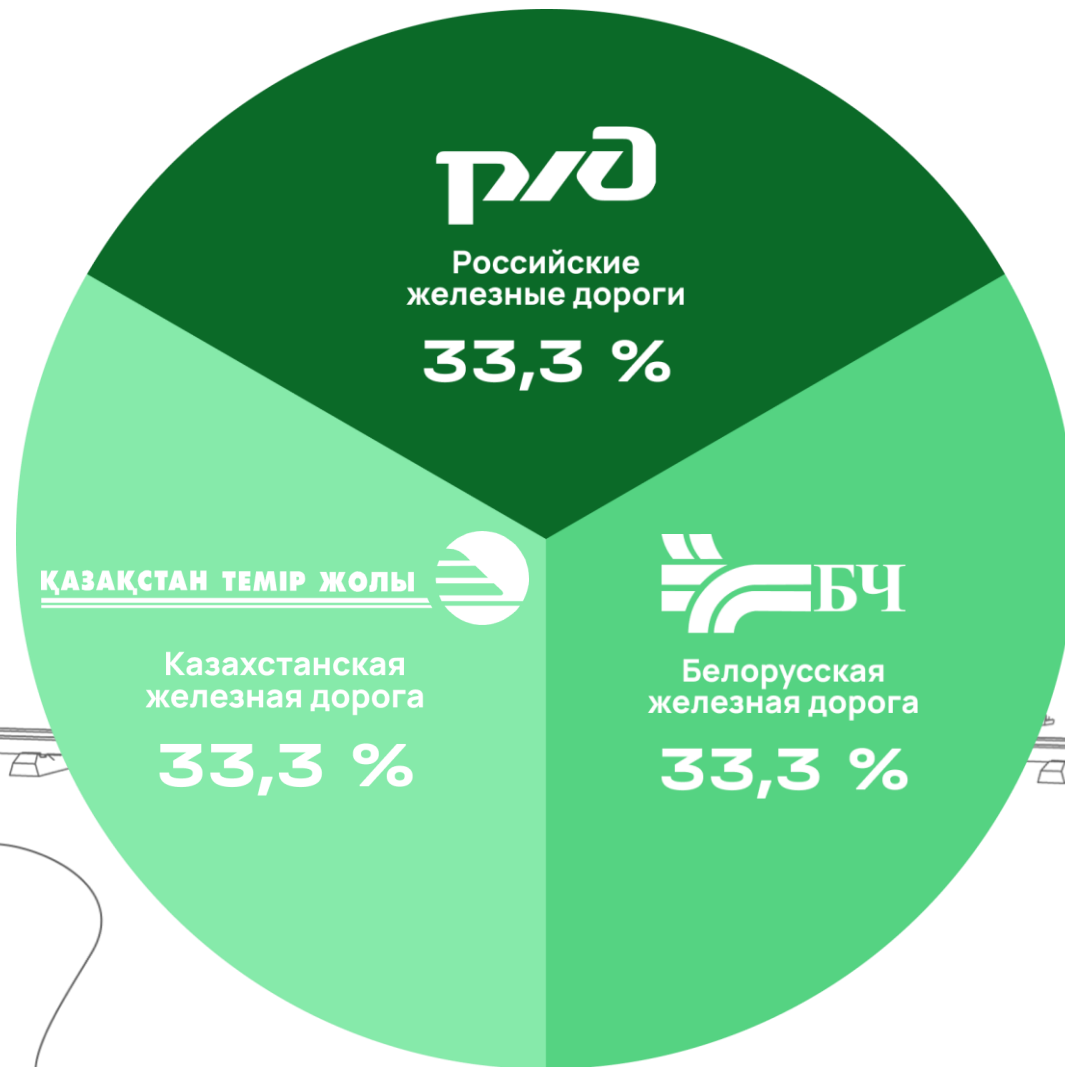

СОВМЕСТНЫЙ ПРОЕКТ
НА ПАРИТЕТНОЙ ОСНОВЕ

Уникальный пример успешной
интеграции на пространстве ЕАЭС

ГЕОГРАФИЯ ПЕРЕВОЗОК ОТЛК ЕРА

75
80
97

локаций
на
территории

ЕС
ЕАЭС
ЮВА

формируют **>740** маршрутов в сообщении КНР-ЕАЭС-ЕС
включая **>400** маршрутов на пространстве колеи 1520