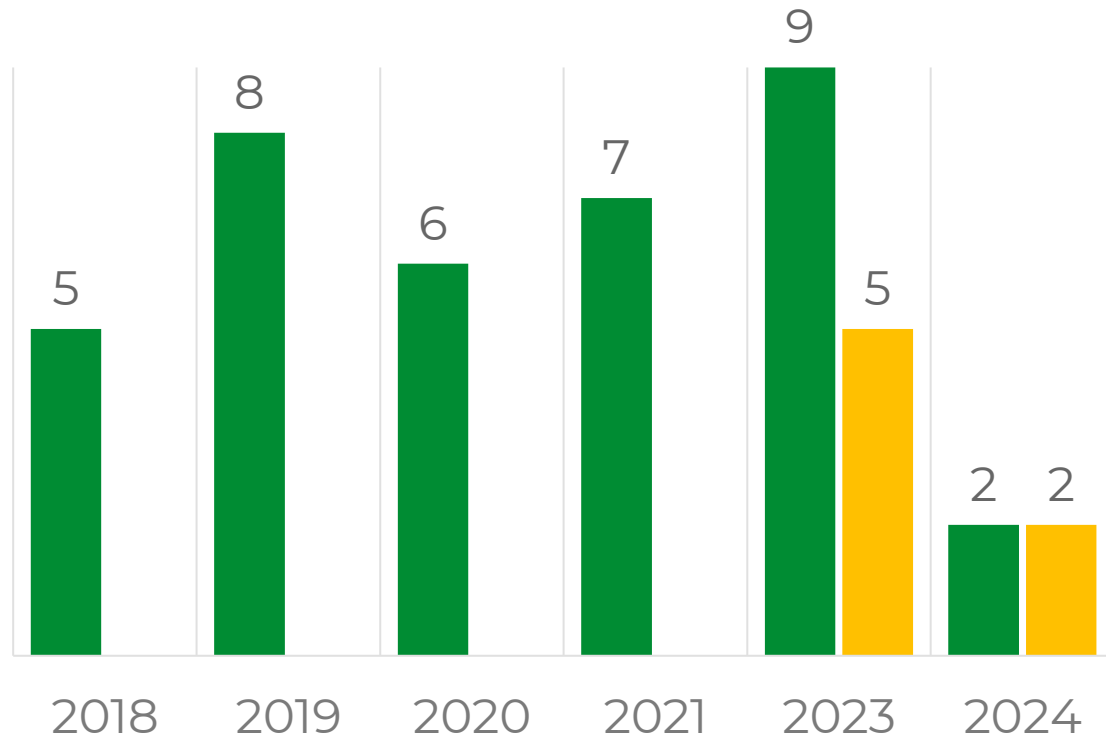

ПРОГРАММА ПРАКТИКИ И СТАЖИРОВОК В ОТЛК ЕРА

37

СТУДЕНТОВ, ПРОШЛИ ПРАКТИКУ

7

СТУДЕНТОВ – УЧАСТНИКОВ ПРОГРАММЫ ОПЛАЧИВАЕМОЙ СТАЖИРОВКИ

Количество студентов-участников по годам, чел.

■ Практика ■ Стажировка

УТЛС